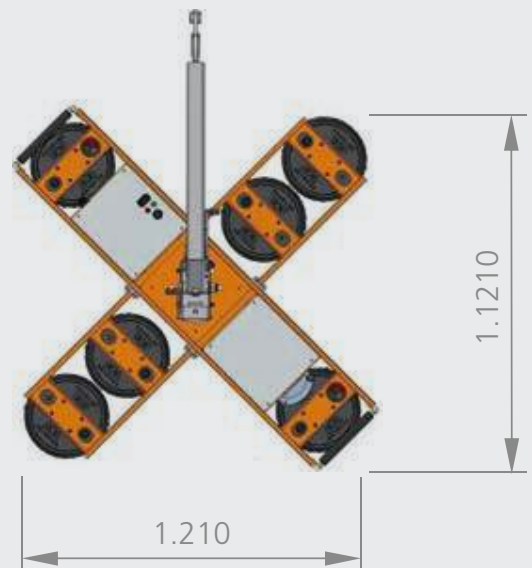

Glazuiger

OKTOPUS GL-LN600

Glazuiger GL-LN600

WIRTH  GMBH

- Capaciteit 600 kg
- Dubbel vacuümcircuit
- Handmatig 360° roteren
- Handmatig 90° kantelen
- Optisch- en akoestisch signaal
- Geïntegreerde instrumenten voor de controle van vacuüm en stroom
- Voorzien van 24V high capacity accu en bijbehorende acculader

Model	GL-LN600
Voeding	accu / 24V
Gewicht	60 kg
Zuignappen	6 x Ø 400 mm
Vacuümcircuit	dubbel (EN13155)
Capaciteit	600 kg

 HOCAP